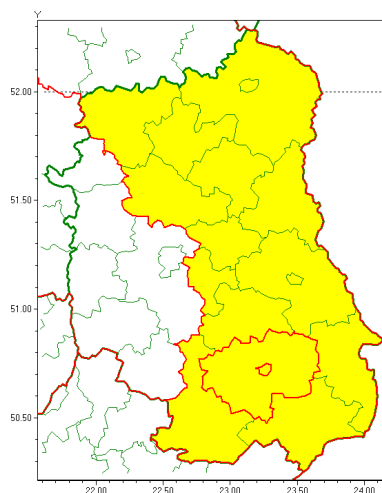

email: meteo.warszawa@imgw.pl

www: www.imgw.pl

Zasięg ostrzeżenia w województwie

Burze z gradem

Ostrzeżenie meteorologiczne Nr 75

Nazwa biura	IMGW-PIB Centralne Biuro Prognoz Meteorologicznych w Warszawie
Zjawisko/stopień zagrożenia	Burze z gradem/ 1
Obszar	województwo lubelskie powiat zamojski
Ważność	od godz. 14:00 dnia 17.07.2020 do godz. 21:00 dnia 17.07.2020
Przebieg	Prognozuje się wystąpienie burz z opadami deszczu miejscami od 20 mm do 30 mm oraz porywami wiatru do 70 km/h. Miejscami grad.
Prawdopodobieństwo wystąpienia zjawiska(%)	85%
Uwagi	Z uwagi na dynamiczną sytuację ostrzeżenie może być aktualizowane.
Dyrektor synoptyk IMGW-PIB	Ilona Bazyluk
Godzina i data wydania	godz. 09:19 dnia 17.07.2020
SMS	IMGW-PIB OSTRZEŻENIE: BURZE Z GRADEM/1 lubelskie/zamojski od 14:00/17.07 do 21:00/17.07.2020 deszcz 30 mm, porywy 70 km/h, grad.