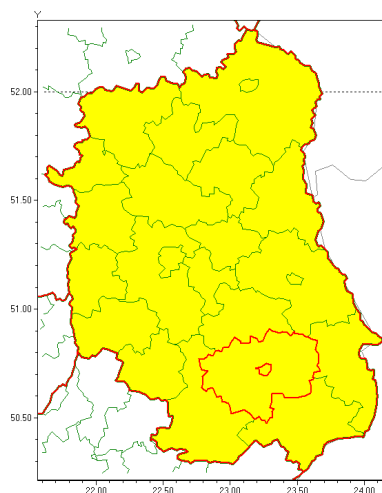

Zasięg ostrzeżenia w województwie

Burze z gradem

Ostrzeżenie meteorologiczne Nr 67

Nazwa biura	IMGW-PIB Centralne Biuro Prognoz Meteorologicznych - Wydział w Warszawie
Zjawisko/stopień zagrożenia	Burze z gradem/ 1
Obszar	województwo lubelskie powiat zamojski
Ważność	od godz. 07:30 dnia 13.07.2021 do godz. 24:00 dnia 13.07.2021
Przebieg	Prognozowane są burze, którym miejscami będą towarzyszyć opady deszczu od 20 mm do 30 mm, lokalnie do 40 mm oraz porywy wiatru do 80 km/h. Miejscami grad.
Prawdopodobieństwo wystąpienia zjawiska(%)	80%
Uwagi	Brak.
Dyrektor synoptyk IMGW-PIB	Mariusz Cebula
Godzina i data wydania	godz. 07:13 dnia 13.07.2021
SMS	IMGW-PIB OSTRZEŻENIE: BURZE Z GRADEM/1 lubelskie/zamojski od 07:30/13.07 do 24:00/13.07.2021 deszcz 40 mm, grad, porywy 80 km/h.