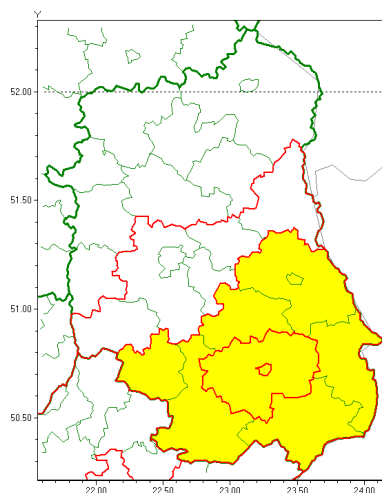

Zasięg ostrzeżenia w województwie

Burze z gradem

Ostrzeżenie meteorologiczne Nr 72

Nazwa biura	IMGW-PIB Centralne Biuro Prognoz Meteorologicznych - Wydział w Warszawie
Zjawisko/stopień zagrożenia	Burze z gradem/ 1
Obszar	województwo lubelskie powiat zamojski
Ważność	od godz. 06:00 dnia 19.07.2021 do godz. 15:00 dnia 19.07.2021
Przebieg	Prognozowane są burze, którym miejscami będą towarzyszyć opady deszczu do 25 mm oraz porywy wiatru do 75 km/h. Miejscami grad.
Prawdopodobieństwo wystąpienia zjawiska(%)	80%
Uwagi	Z uwagi na dynamiczną sytuację ostrzeżenie może być aktualizowane.
Dyrektor synoptyk IMGW-PIB	Kamil Walczak
Godzina i data wydania	godz. 02:50 dnia 19.07.2021
SMS	IMGW-PIB OSTRZEŻA: BURZE Z GRADEM/1 lubelskie/zamojski od 06:00/19.07 do 15:00/19.07.2021 deszcz 25 mm, grad, porywy 75 km/h.